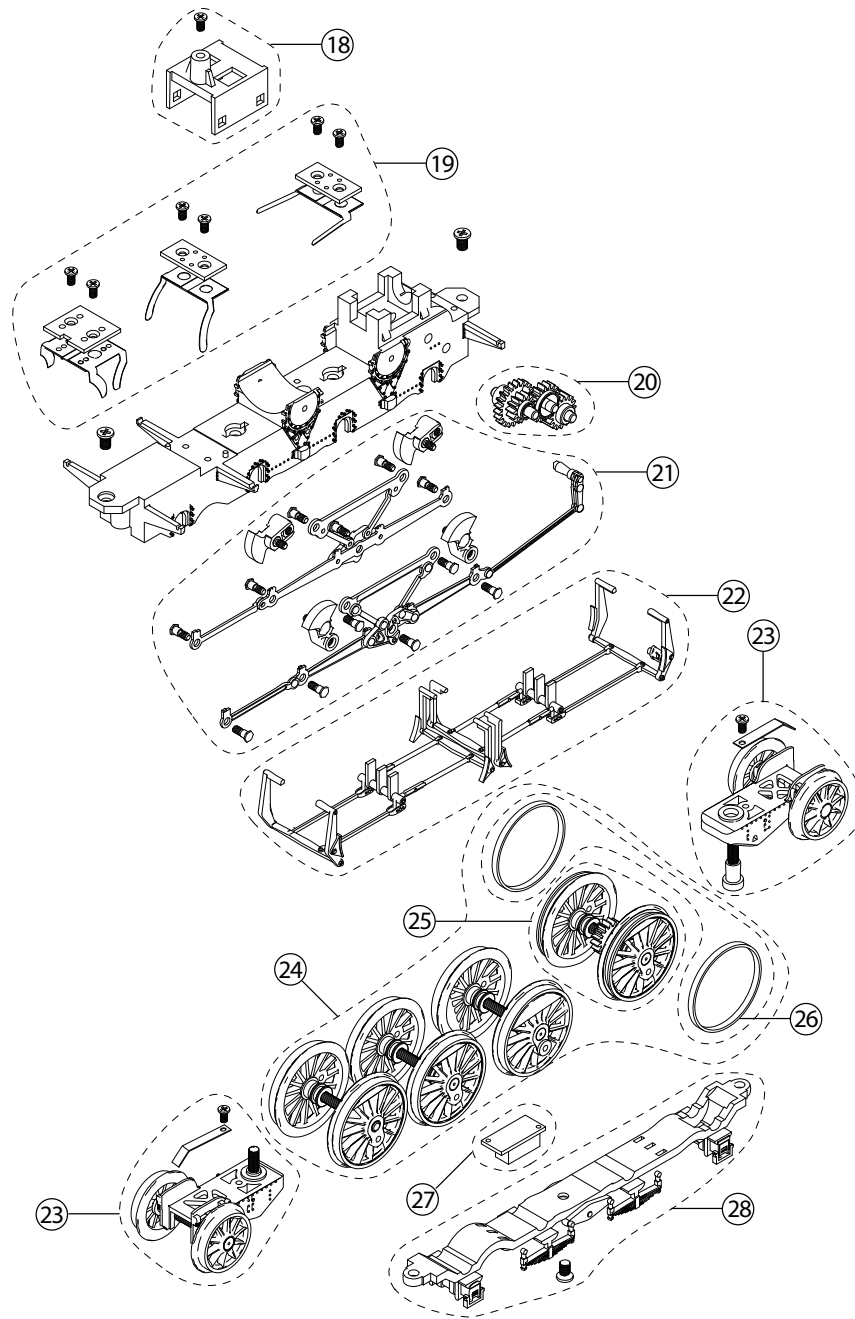

### LISTA RICAMBI / ERSATZTEILLISTE / LIST OF SPARES

N° di parte Teil-Nr. Item No.	Descrizione Bezeichnung Description	HR2191 HR2192
1	Set pantografo Stromabnehmersatz Pantograph	HR2191/01
2	Aggiuntivi tetto Dach-Details roof accessories	HR2191/02
3	Carrozzeria Gehäuse Body shell	HR2191/03
4	Interni cabine di guida Inneneinrichtung Cabin interior	HR2191/04
5	Sede per sound Inneneinrichtung mit Lautsprecheröffnung Cabin interior	HR2191/05
6	Set avancorpi A Fronthaube A Front hood A	HR2191/06
7	Set avancorpi B Fronthaube B Front hood B	HR2191/07
8	Scheda principale a circuiti stampati Hauptleiterplatte Main PCB	HR2191/08
9	PCB illuminazione cabina interna Platine für Führerstandsinnenbeleuchtung PCB for illumination of cabin interior	HR2191/09
10	Scatola sound Lautsprecherkapsel Speaker box	HR2191/10
11	Confezione motore Motorsatz Motor pack	HR2191/11
12	Set copri gancio Kupplungsabdeckung Coupler cover	HR2191/12
13	Scheda circuito stampato luci Platine inkl. LEDs PCB with lights	HR2191/13
14	Confezione aggiuntivi / respingenti e accoppiatori Pufferbohle, komplett inkl. Puffer und Lichtleiter Bufferbeam, complete incl. Buffers and light pipes	HR2191/14
15	Confezione gancio Kupplungssatz Coupling pack	HR2191/15
16	Set scale e mancorrenti (2pz) Führerstandtritte inkl. Griffstangen (2 Stck.) Cabin ladders incl. Handrails (2 pcs)	HR2191/16
17	Accessori chassis Satz Kleinteile für Chassis Chassis accessories	HR2191/17